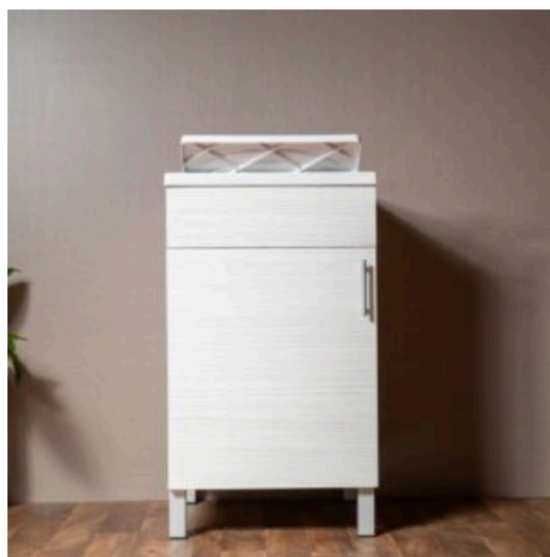

Lavatoio – Mod. 50